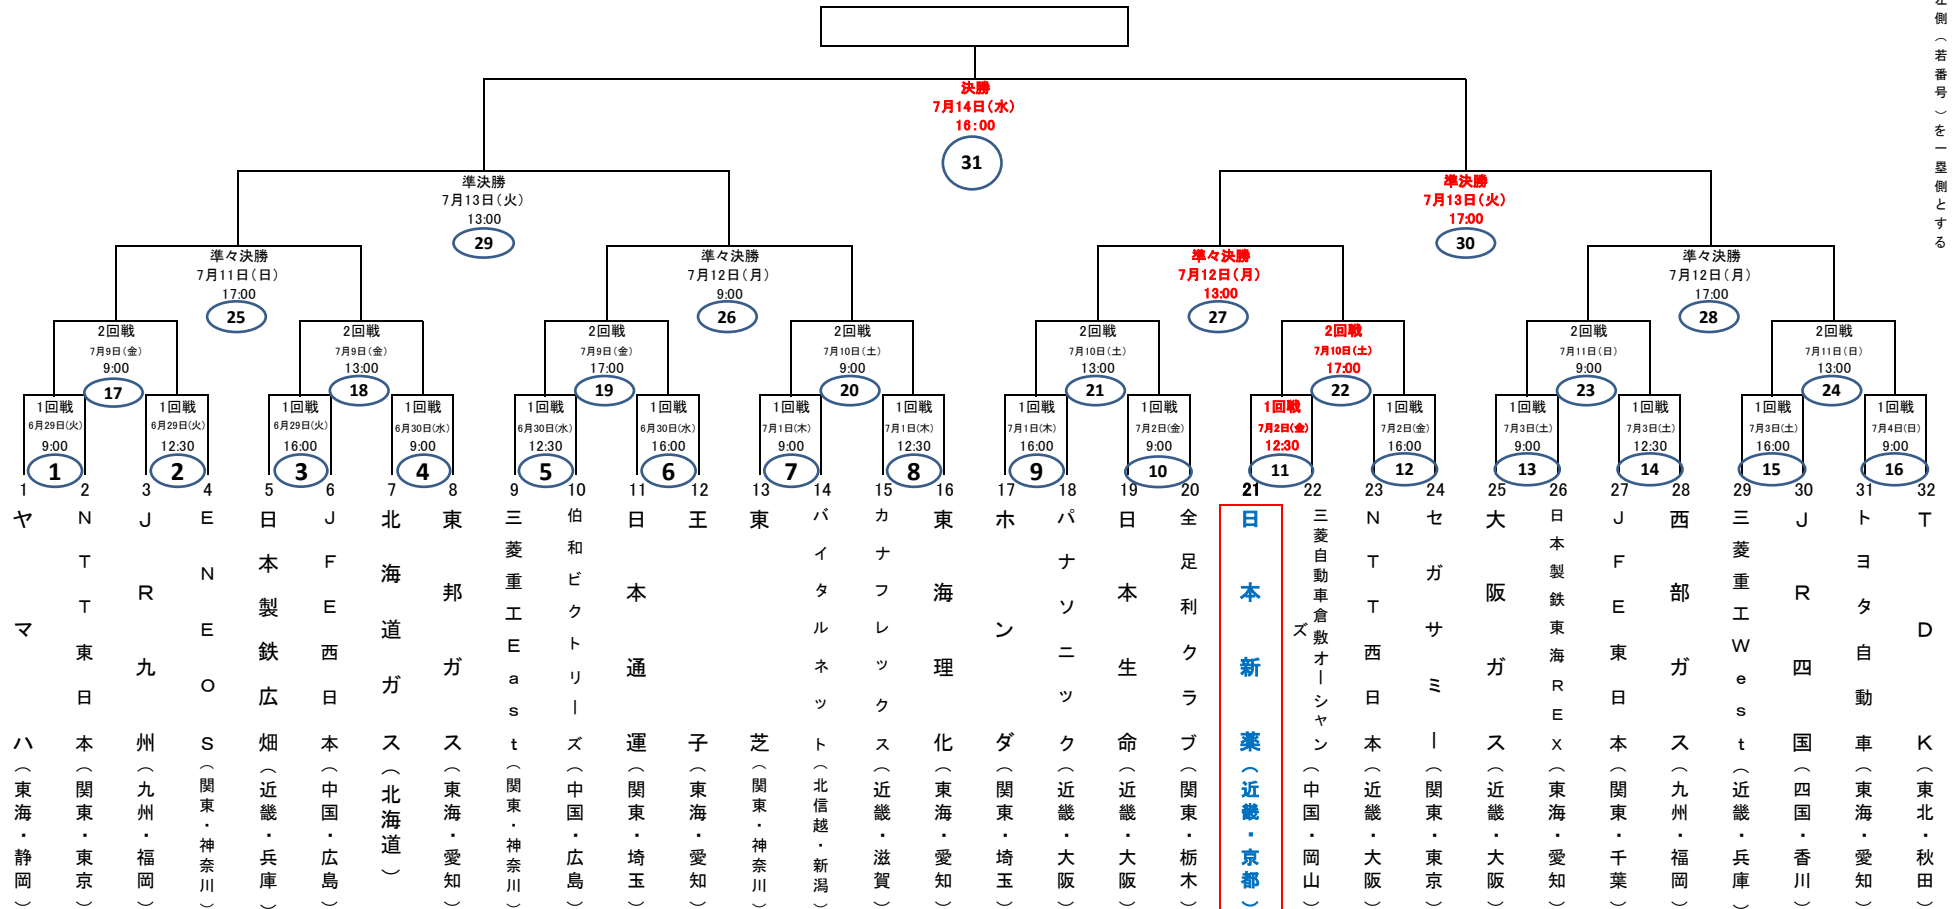

【○囲みの数字は「試合番号」】

第46回社会人野球日本選手権大会 組み合わせ(試合番号表記)

	ほっともっとフィールド神戸			京セラドーム大阪		
3試合日	9:00	12:30	16:00	9:00	13:00	17:00
2試合日				13:00	17:00	(準決勝)
1試合日	9:00	(7月4日)		16:00	(決勝)	

日程・球場
 ☆2021年6月29日(火)～7月4日(日) 球場:ほっともっとフィールド神戸
 *雨天顺延
 予備日:7月5日(月)、6日(火)、7日(水)、8日(木)
 ☆2021年7月9日(金)～7月14日(水) 球場:京セラドーム大阪

「注」 ベンチは原則として左側(若番号)を一塁側とする