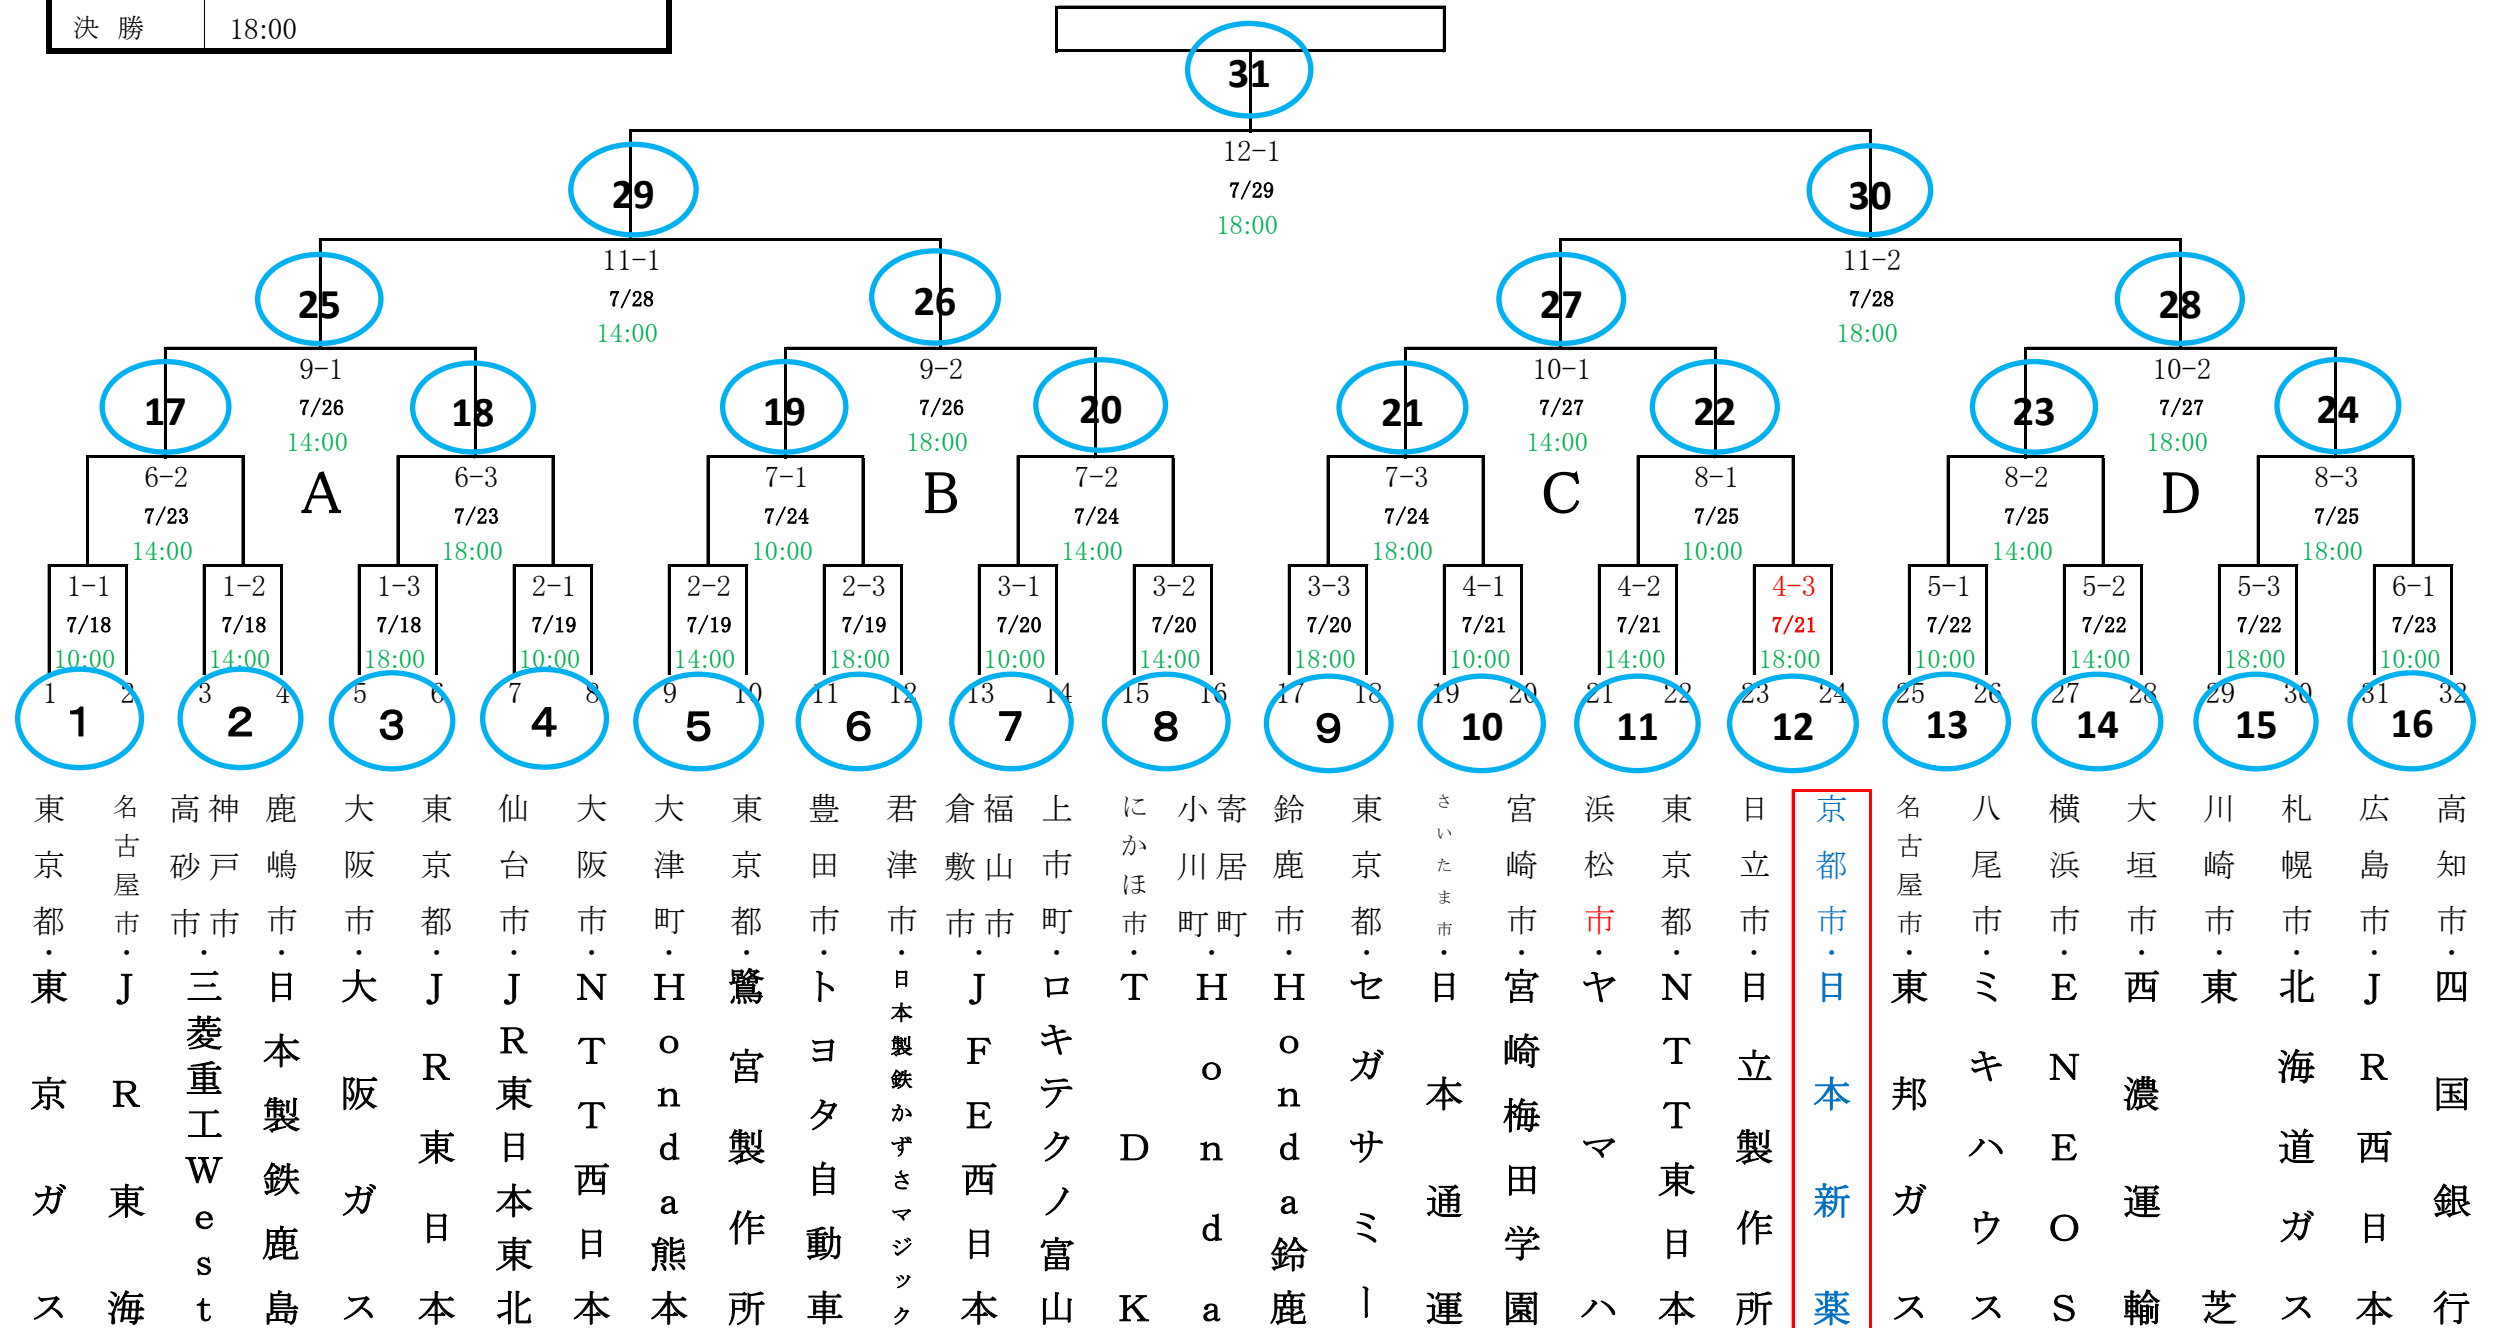

【○囲みの数字は「試合番号」】

### 第93回都市対抗野球大会 組み合わせ表

開催期日:2022年7月18日(月)から12日間 場所:東京ドーム 出場チーム:32チーム

3試合日	①10:00	②14:00	③18:00
2試合日	①14:00	②18:00	
決勝	18:00		

\*若番が1塁側となります

東京	名古屋	高砂	神戸	鹿嶋	大阪	東京	仙台	大阪	大津	東京	豊田	君津	倉敷	福山市	上田市	にかほ	小川	寄居	鈴鹿	東京	さいたま	宮崎	浜松	東京	日立	京都市	名古屋市	八尾	横浜	大垣	川崎	札幌	広島	高知	
都	市	市	市	市	市	都	市	市	町	都	市	市	市	市	市	市	町	町	市	都	市	市	市	都	市	市	市	市	市	市	市	市	市	市	市
東	J	三	日	大	J	J	J	N	H	鷲	ト	日	J	ロ	T	H	寄	鈴	セ	日	宮	市	N	日	日	東	邦	E	西	東	北	J	四		
京	R	菱	本	阪	R	R	R	T	o	宮	ヨ	本	F	キ	D	o	居	鹿	ガ	本	崎	マ	T	立	本	邦	N	濃	芝	海	R	国			
ガ	東	重	製	ガ	東	東	東	a	作	タ	自	製	熊	西	ノ	カ	川	市	サ	通	梅	東	製	所	新	邦	E	運	道	西	銀				
ス	海	工	鉄	ス	日	日	北	本	所	動	車	カ	本	富	山	K	a	鈴	ミ	運	田	学	日	所	薬	ス	ス	S	ガ	日	行				